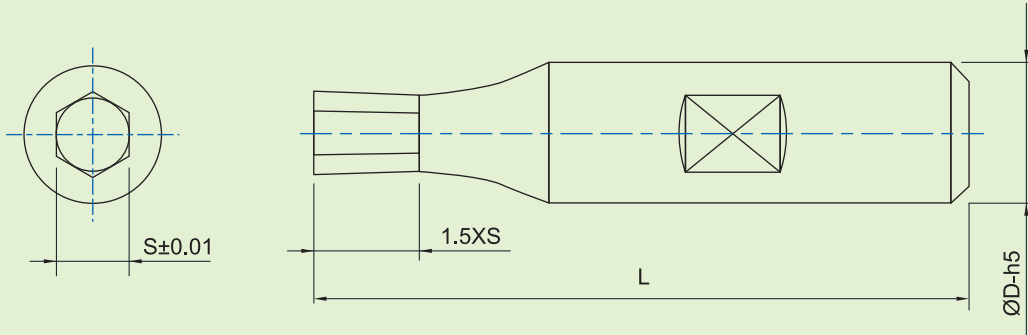

### ■BCM37

| 產品規格 Model No.       | 尺寸 Dimensions(mm) |    |   | 材質 Grade              |                       |
|----------------------|-------------------|----|---|-----------------------|-----------------------|
| Right-hand/Left-hand | S                 | ØD | L   | HSS                   | Carbide               |
| BCM37-H03            | 3                 | 12 | $55 \begin{smallmatrix} +0.3 \\ -0 \end{smallmatrix}$ | <input type="radio"/> | <input type="radio"/> |
| BCM37-H04            | 4                 |    |   | <input type="radio"/> | <input type="radio"/> |
| BCM37-H05            | 5                 |    |   | <input type="radio"/> | <input type="radio"/> |
| BCM37-H06            | 6                 |    |   | <input type="radio"/> | <input type="radio"/> |
| BCM37-H07            | 7                 |    |   | <input type="radio"/> | <input type="radio"/> |
| BCM37-H08            | 8                 |    |   | <input type="radio"/> | <input type="radio"/> |
| BCM37-H09            | 9                 |    |   | <input type="radio"/> | <input type="radio"/> |
| BCM37-H10            | 10                |    |   | <input type="radio"/> | <input type="radio"/> |
| BCM37-H11            | 11                |    |   | <input type="radio"/> | <input type="radio"/> |
| BCM37-H12            | 12                |    |   | <input type="radio"/> | <input type="radio"/> |
| BCM37-H13            | 13                |    |   | <input type="radio"/> | <input type="radio"/> |
| BCM37-H14            | 14                |    |   | <input type="radio"/> | <input type="radio"/> |
| BCM37-H15            | 15                |    |   | <input type="radio"/> | <input type="radio"/> |
| BCM37-H16            | 16                |    |   | <input type="radio"/> | <input type="radio"/> |
| BCM37-H17            | 17                |    |   | <input type="radio"/> | <input type="radio"/> |
| BCM37-H18            | 18                |    |   | <input type="radio"/> | <input type="radio"/> |