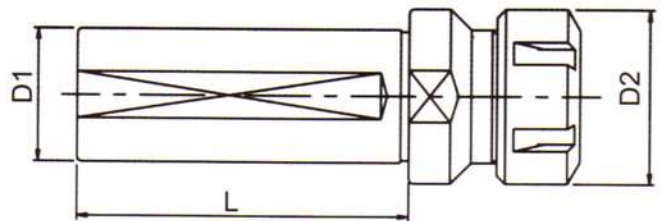

直柄側固式ER筒夾柄

TYPE:182

STRAIGHT SHANK SIDE-LOCK ER COLLET

■ **SL型:側固式(SL type: Straight shank side-lock type)**

單位:m/m

產品編號 STYLE No.	產品規格 MODEL No.	D1	D2	L	筒夾型式
182-SL16ER1180	SL16-ER11-80	16	19	80	ER11
182-SL16ER1680	SL16-ER16-80	16	28	80	ER16
182-SL20ER1680	SL20-ER16-80	20	28	80	ER16
182-SL20ER16120	SL20-ER16-120	20	28	120	ER16
182-SL20ER2080	SL20-ER20-80	20	34	80	ER20
182-SL20ER20120	SL20-ER20-120	20	34	120	ER20
182-SL25ER1670	SL25-ER16-70	25	28	70	ER16
182-SL25ER2070	SL25-ER20-70	25	34	70	ER20
182-SL25ER2580	SL25-ER25-80	25	42	80	ER25
182-SL32ER2580	SL32-ER25-80	32	42	80	ER25
182-SL32ER3280	SL32-ER32-80	32	50	80	ER32
182-SL32ER32125	SL32-ER32-125	32	50	125	ER32
182-SL40ER2580	SL40-ER25-80	40	42	80	ER25
182-SL40ER3280	SL40-ER32-80	40	50	80	ER32
182-SL40ER32135	SL40-ER32-135	40	50	135	ER32